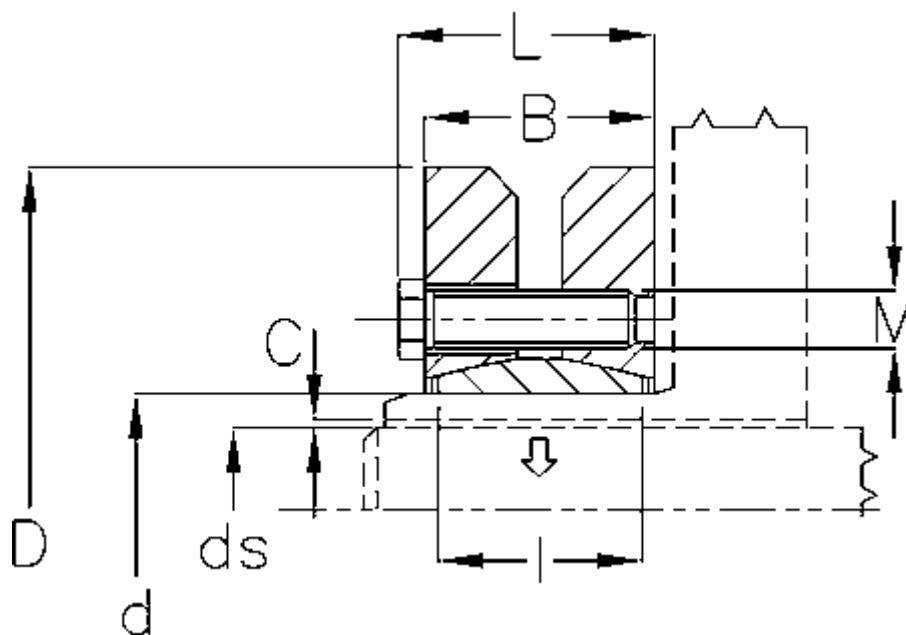

Varenummer: 438000340

Beskrivelse: Rota-fix spændelement SD 340

Mål

B mm	= 156
C maks.	= 0,111
d H8 mm	= 340
D mm	= 570
ds mm	= 250
F kN aksialkraft	= 3115
L mm	= 169
l mm	= 134

M mm	= M20
T Nm drejningsmoment	= 389000
Ts Nm boltetilspændingsmoment	= 490